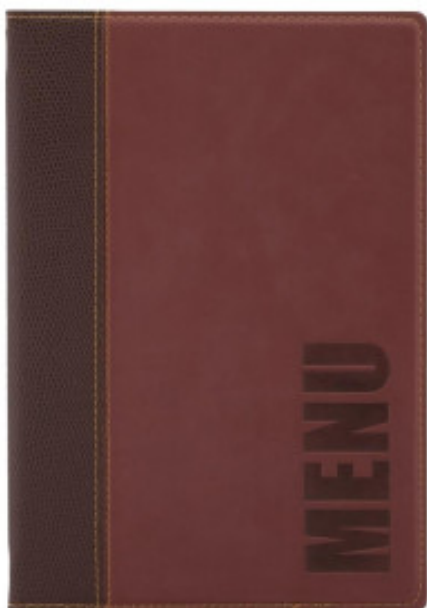

# Protège-Menus Contemporain A5 Rouge Foncé

GEH718

## Securit®

Protège-menus contemporain A5 rouge foncé de la marque Securit. 4 Pages

### Caractéristiques Produit :

Largeur (mm) : 180

Profondeur (mm) : 5

Hauteur (mm) : 249

Poids (kg) : 0.15

Matière : Cuir

Couleur : Rouge

Format : A5