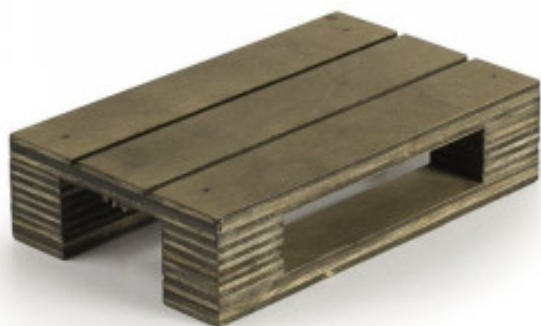

Mini Wooden Presentation Palette - 13 X 8 cm

LR61060

Product Features:

Length (mm) : 130

Depth (mm) : 80

Height (mm) : 30

Weight (kg) : 0.18

Subject : wood

Informations Logistiques :

Largeur : 80 mm

Profondeur : 130 mm

Hauteur : 30 mm