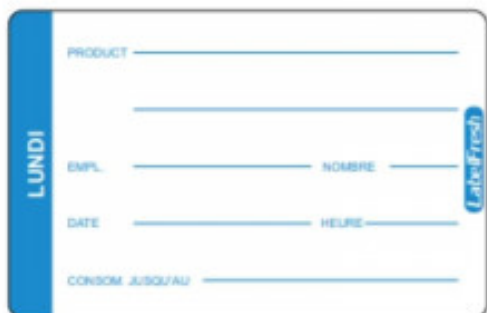

Traceability Label LabelFresh Pro - Monday - 70 x  
45 mm - Pack of 500  
LH318

### Product Features:

Width (mm) : 45

Length (mm) : 70

Color : blue

### Informations Logistiques :

Largeur : 100 mm

Profondeur : 100 mm

Hauteur : 100 mm