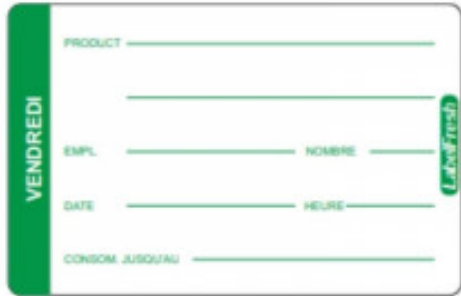

Etiquette de Traçabilité LabelFresh Pro - Vendredi - 70 x 45 mm - Lot de 500

LH322

Les étiquettes **LabelFresh Pro** permettent d'assurer la meilleure traçabilité des aliments. Collez-les partout grâce à leur petite taille (70 x 45 mm). Ces étiquettes correspondent au Vendredi. **Lot de 500.**

Caractéristiques Produit :

Largeur (mm) : 45

Longueur (mm) : 70

Couleur : Vert

Informations Logistiques :

Largeur : 100 mm

Profondeur : 100 mm

Hauteur : 100 mm