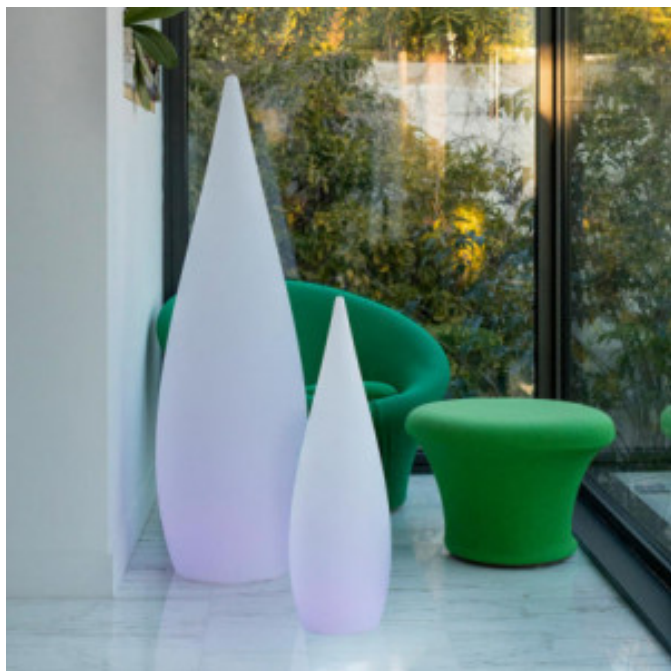

Wireless Droplet Floor Lamp - Classy 80 cm

LYCLASSYC80

Lumisky
your personal light designer

Product Features:

Height (mm) : 800

Color : white

Diameter (mm) : 250

Protection index (IP) : ip44

Field of use : interior-and-exterior

Type of Lamp : wireless

Lamp : street-lamp

Informations Logistiques :

Largeur : 250 mm

Profondeur : 260 mm

Hauteur : 840 mm