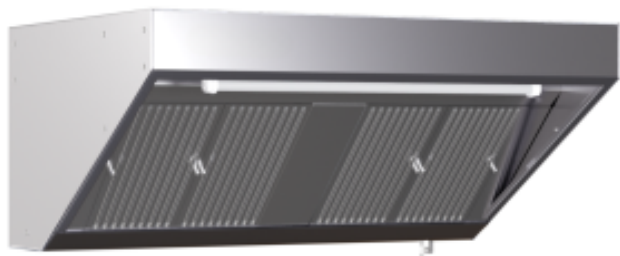

Pult za prigrizke globine 900 z LED in brez motorja
- Dolžina 1200
DLHS912S

Lastnosti izdelka:

Dolžina (mm) : 1200

Globina (mm) : 900

Višina (mm) : 450

Teža (kg) : 27

Snov : inox

Država proizvodnje : italija

Vrsta nerjavečega jekla :
nerjavece-jeklo-aisi-304

Vrsta nape : prigrizek

Motor : brez

Informations Logistiques :

Largeur : 1290 mm

Profondeur : 540 mm

Hauteur : 1060 mm