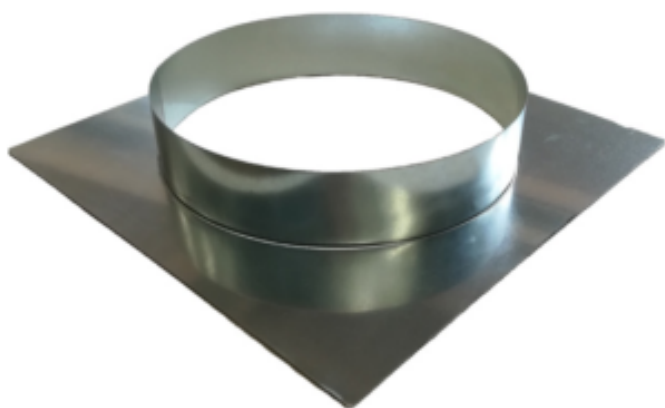

# Stainless Steel Plate - 25 cm

DLPVI25

## Product Features:

Length (mm) : 450

Depth (mm) : 450

Subject : stainless-steel

Country of Manufacture : italy

Diameter (mm) : 250

## Informations Logistiques :

Largeur : 450 mm

Profondeur : 450 mm

Hauteur : 80 mm