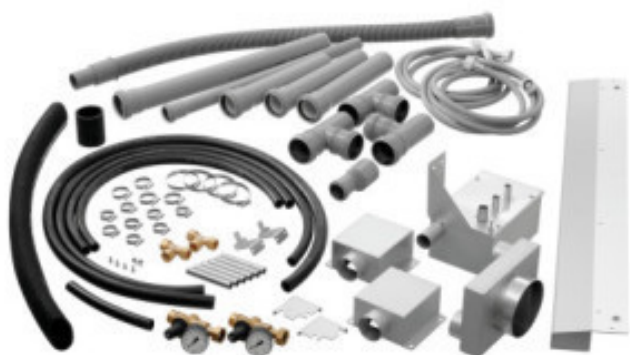

# Komplet za namestitev konvekcijske pečice LBO60

BR117938

## Lastnosti izdelka:

Dolžina (mm) : 295

Globina (mm) : 985

Višina (mm) : 255

Teža (kg) : 13.8

Snov : inox

Vrsta dodatkov : različni