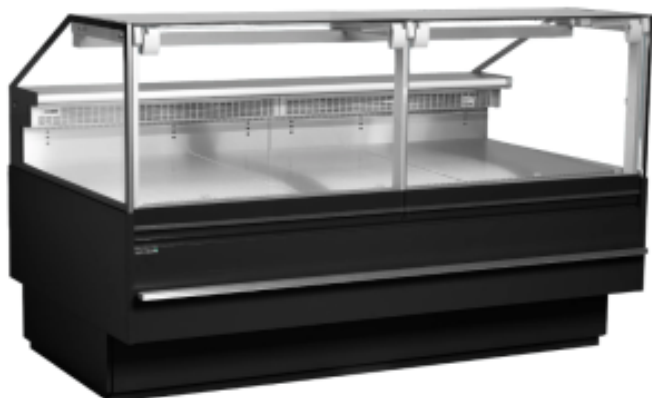

Vitrine de Service Premium avec Plan de Travail - 489 L

TDSOCA18790B

TEFCOLD

La Vitrine de Service Premium avec Plan de Travail - 489 L allie performance et design pour les professionnels exigeants. Dotée d'une grande capacité de 489 litres et d'une puissance de 480 watts, cette vitrine offre une régulation précise de la température (0-4°C). Le plan de travail en inox et l'éclairage intérieur optimisent l'efficacité et la visibilité. Conçue pour un nettoyage facile, sa structure noire et épurée renforce l'attrait visuel du produit exposé, faisant de cette vitrine un choix élégant et fonctionnel.

Caractéristiques Produit :

Alimentation : 220-240 V	Volume (L) : 489	Température Minimum (°C) : 0
Température Maximum (°C) : 4	Finition Extérieure : Noir	Longueur (mm) : 1923
Profondeur (mm) : 1120	Hauteur (mm) : 1190	Poids (kg) : 310
Matière : Inox	Puissance (W) : 480	Eclairage Intérieur : Oui
Couleur : Noir	Type de Froid : Ventilé	Classe Energétique : E
Thermostat : Oui	Classe climatique : 3	Gaz réfrigérant de série : R290

Informations Logistiques :

Largeur : 2100 mm	Profondeur : 1250 mm	Hauteur : 1400 mm
-------------------	----------------------	-------------------